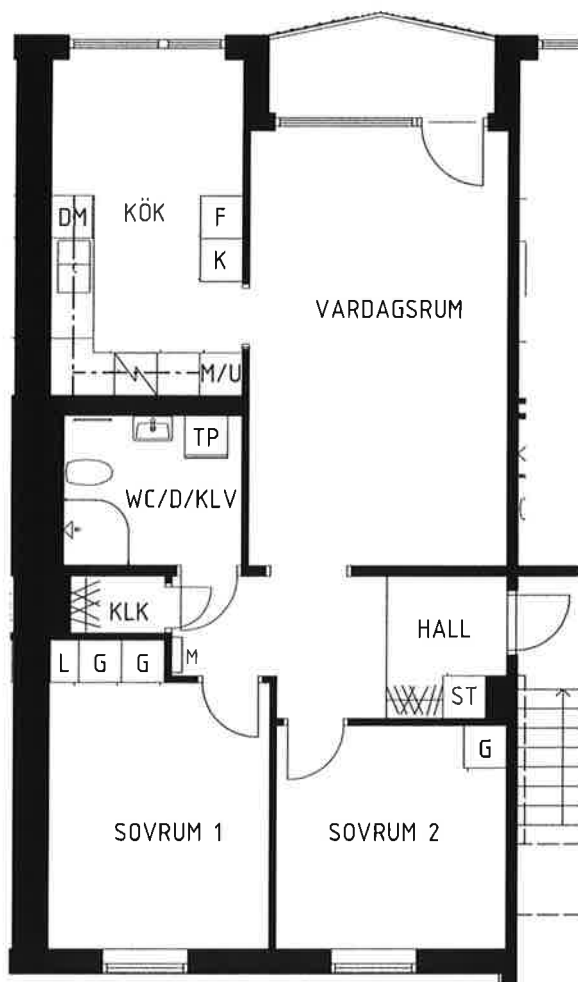

Kv. Fotografen 12,
Skolgatan 24-26, Linköping

3 R&K - 75kvm
LGH 578-2101
PLAN 1

- K = KYL
- F = FRYSS
- DM = DISKMASKIN
- MU = MIKRO/UGN
- TP = TVÄTTPELARE
- (KM) = FÖRBERETT FÖR KOMBIMASKIN
- M = MEDIACENTRAL
- G = GARDEROB
- L = LINNESKÅP
- ST = STÅDSKÅP
- KLK = KLÄDKAMMARE
- FRD = FÖRRÅD