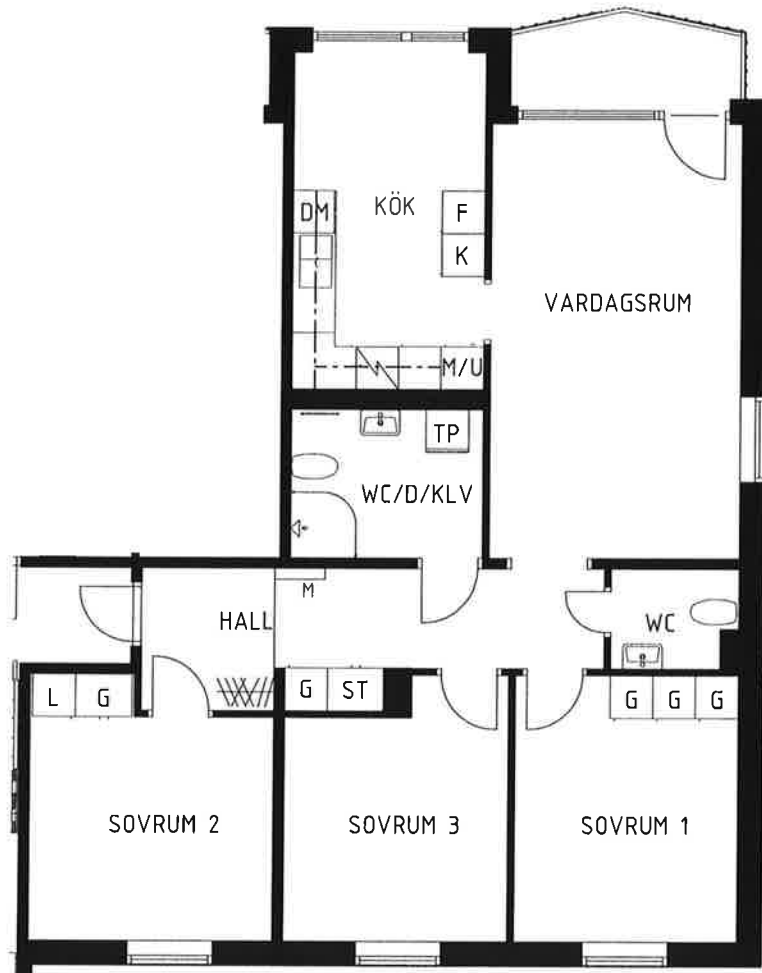

Kv. Fotografen 12,  
Skolgatan 24-26, Linköping

4 R&K - 91kvm  
LGH 578-2103  
PLAN 1

- K = KYL
- F = FRYS
- DM = DISKMASKIN
- MU = MIKRO/UGN
- TP = TVÄTTPELARE
- (KM) = FÖRBERETT FÖR KOMBIMASKIN
- M = MEDIACENTRAL
- G = GARDEROB
- L = LINNESKÅP
- ST = STÄDSKÅP
- KLK = KLÄDKAMMARE
- FRD = FÖRRÅD