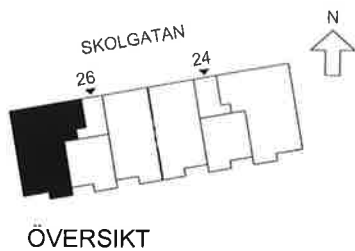

Kv. Fotografen 12,  
Skolgatan 24-26, Linköping

4 R&K - 91kvm  
LGH 578-2103  
PLAN 1

- K = KYL
- F = FRYS
- DM = DISKMASKIN
- MU = MIKRO/UGN
- TP = TVÄTTPELARE
- (KM) = FÖRBERETT FÖR KOMBIMASKIN
- M = MEDIACENTRAL
- G = GARDEROB
- L = LINNESKÅP
- ST = STÄDSKÅP
- KLK = KLÄDKAMMARE
- FRD = FÖRRÅD